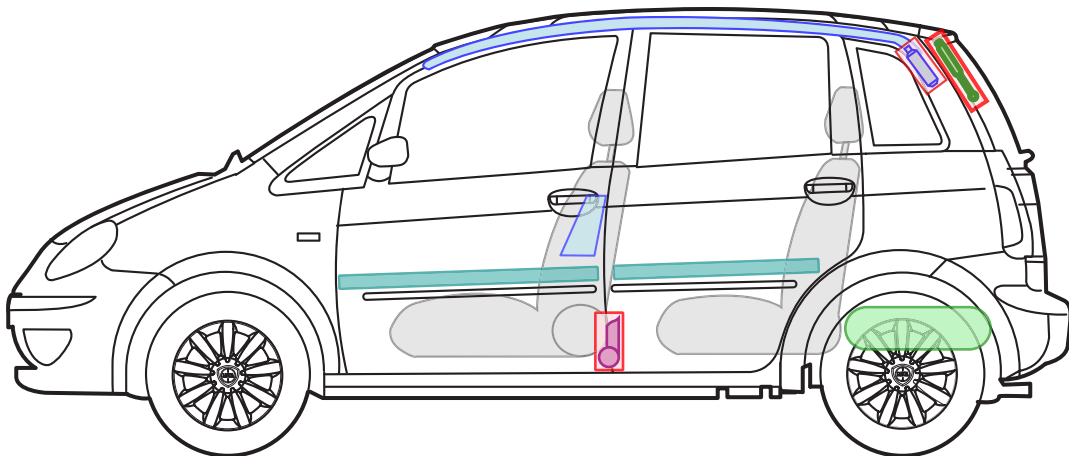

Legende

Airbag

Karosserie-
verstärkung

Airbag
Steuergerät

Gas-
generator

Batterie

Gurt-
straffer

Gasdruck-
dämpfer

Kraftstoff-
tank

Gastank

Sicherheits-
ventil