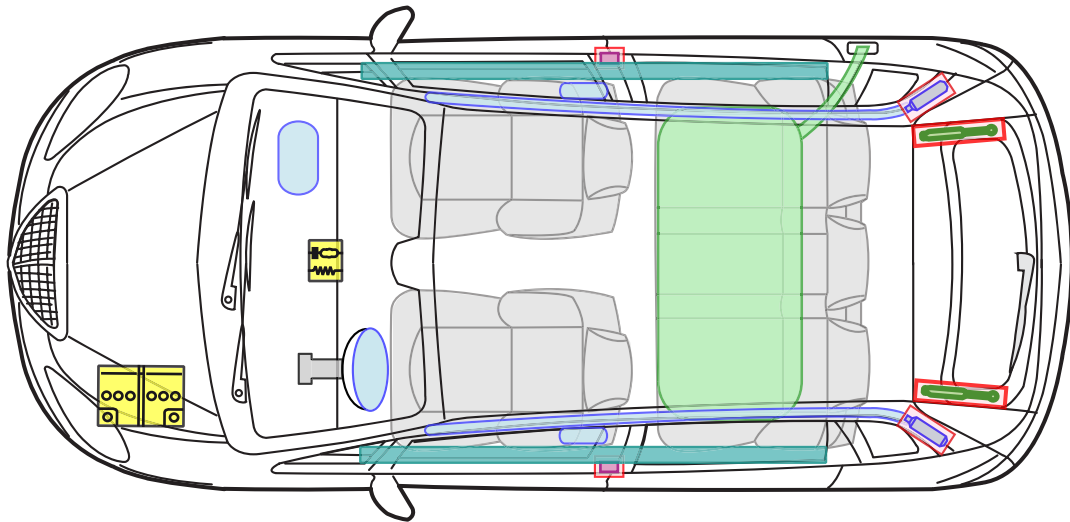

LANCIA MUSA

Legende

Airbag

Karosserie-
verstärkung

Airbag
Steuergerät

Gas-
generator

Batterie

Gurt-
straffer

Gasdruck-
dämpfer

Kraftstoff-
tank