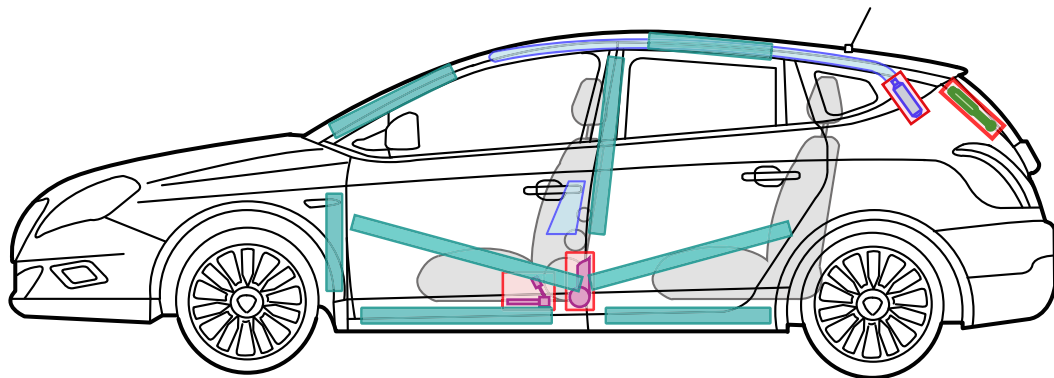

LANCIA DELTA

Legende

Airbag

Karosserie-
verstärkung

Airbag
Steuergerät

Gas-
generator

Batterie

Gurt-
straffer

Gasdruck-
dämpfer

Kraftstoff-
tank

LANCIA DELTA TURBO LPG

LPG

Legende

Airbag

Karosserie-
verstärkung

Airbag
Steuergerät