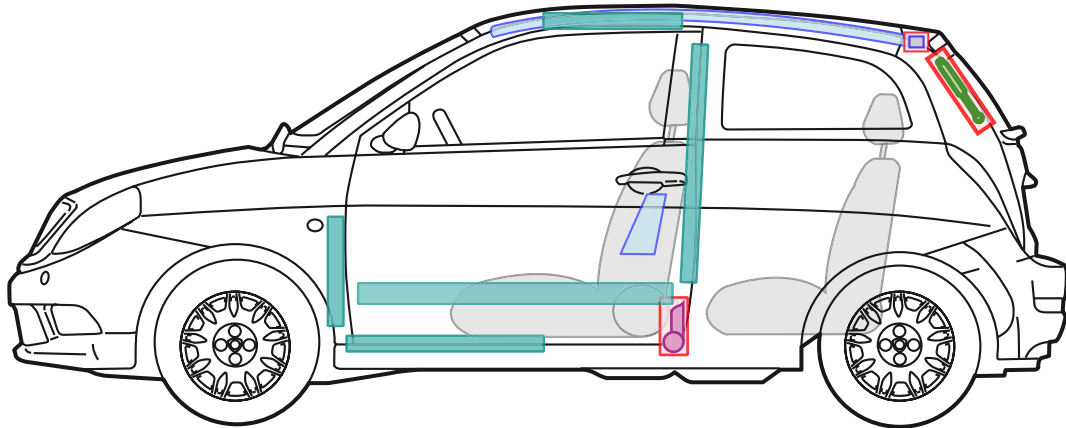

LANCIA YPSILON

Legende

Airbag

Karosserie-
verstärkung

Airbag
Steuergerät

Gas-
generator

Batterie

Gurt-
straffer

Gasdruck-
dämpfer

Kraftstoff-
tank