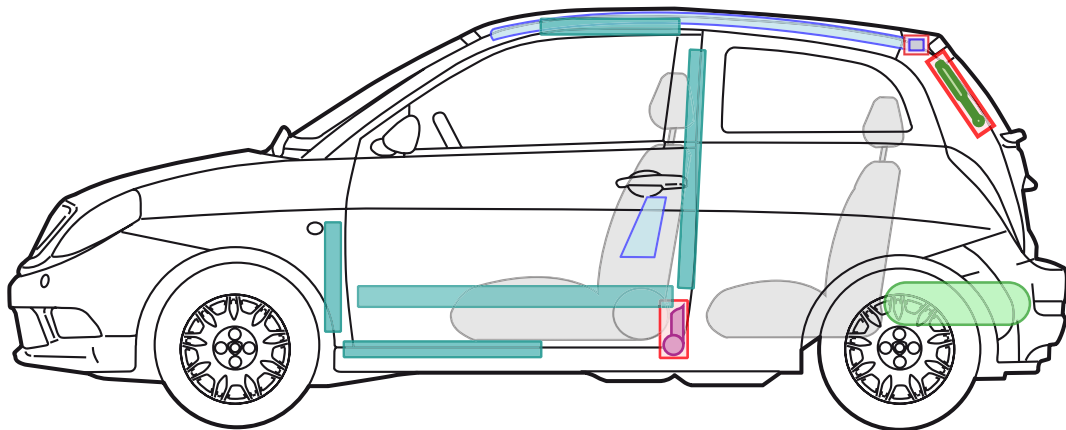

Legende

Airbag

Karosserie-
verstärkung

Airbag
Steuergerät

Gas-
generator

Batterie

Gurt-
straffer

Gasdruck-
dämpfer

Kraftstoff-
tank

Gastank

Sicherheits-
ventil