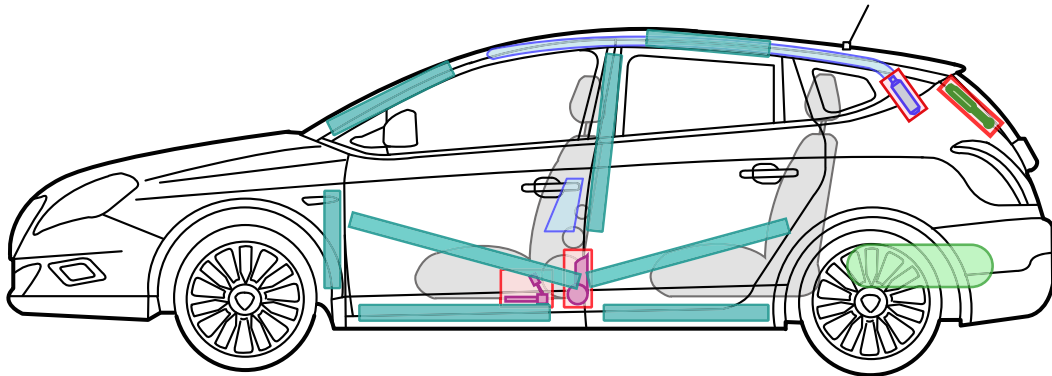

LANCIA DELTA

Legende

Airbag

Karosserie-
verstärkung

Airbag
Steuergerät

Gas-
generator

Batterie

Gurt-
straffer

Gasdruck-
dämpfer

Kraftstoff-
tank

LANCIA DELTA TURBO LPG

LPG

Legende

Airbag

Karosserie-
verstärkung

Airbag
Steuergerät